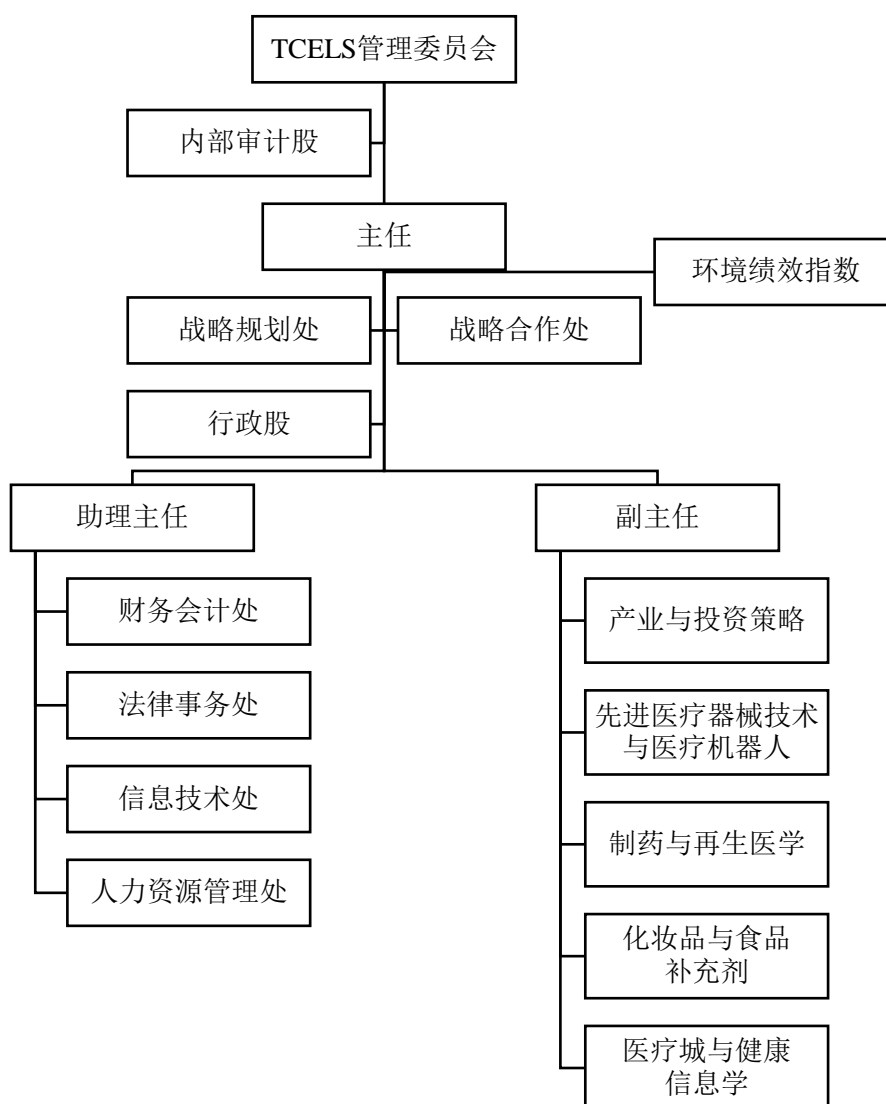

泰国生命科学卓越中心

Thailand Center of Excellence for Life Sciences (TCELS)

网址: <http://www.tcels.or.th>

邮箱: hotline@tcels.or.th

泰国生命科学卓越中心是受高等教育、科研与创新部监管的机构，其主要作用是推动知识和创新的联系，以创造和发展生命科学领域的企业和产业。TCELS 旨在使该领域成为国家和国际层面的重点产业之一。为实现这一目标，TCELS 为生命科学领域的研究和创新提供相关战略、支持和推广，包括转移发展知识和业务，并通过与所有部门合作使其按照机构的意图实现与商业的联系。