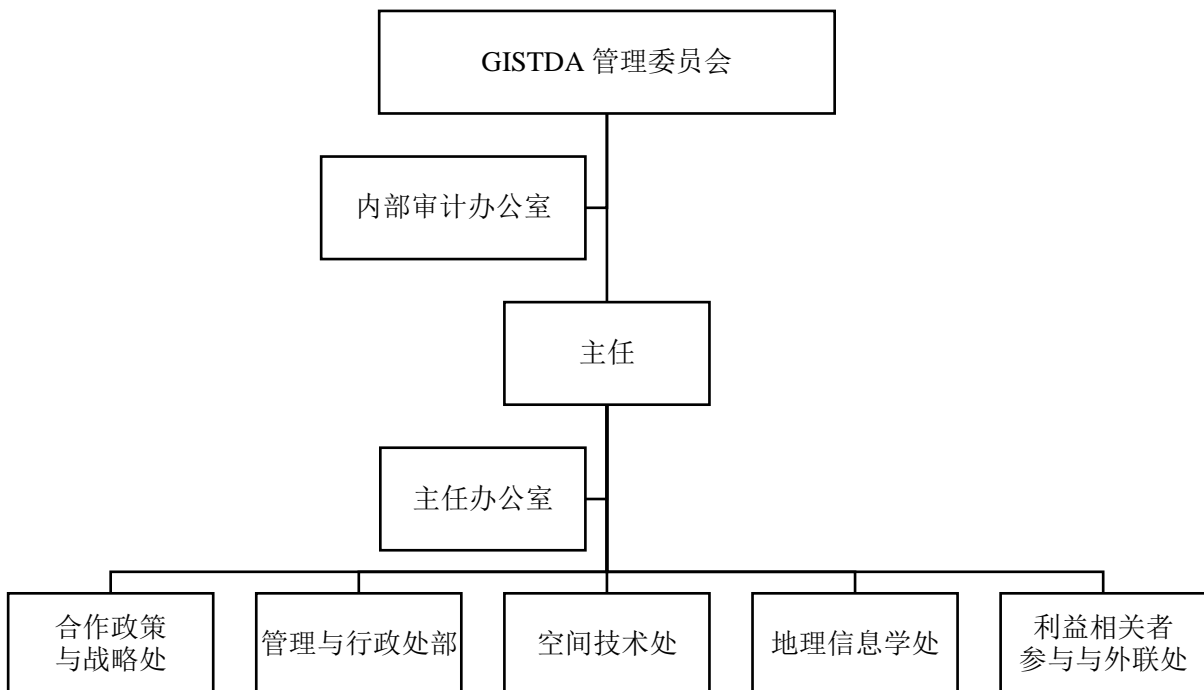

地理信息与空间技术发展局

Geo-Informatics and Space Technology Development Agency (GISTDA)

网址: <https://www.gistda.or.th>

邮箱: info@gistda.or.th

地理信息与空间技术发展局是泰国航天机构和空间研究组织，其义务和责任如下：

1. 发展空间技术和地理信息应用，造福大众。
2. 发展卫星数据库和衍生自然资源信息中心。
3. 提供与空间技术和地理信息学相关的数据服务。
4. 提供卫星遥感和地球信息学方面的技术服务和人才培养。
5. 开展研究和开发以及实施与空间技术相关的其他活动，包括开发用于自然资源调查的小型卫星。
6. 成为建立遥感和地理信息系统通用标准的核心组织。