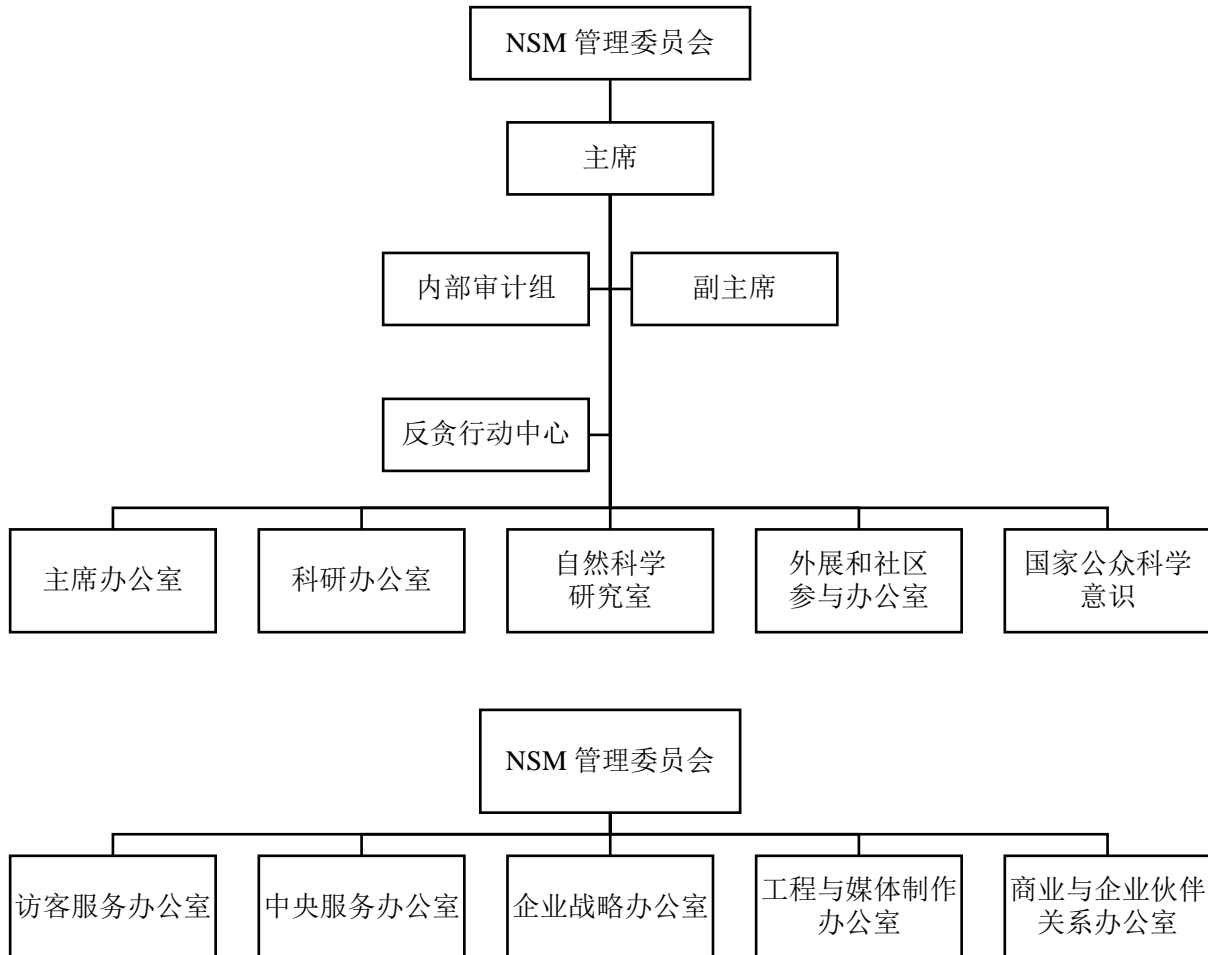

泰国国家科学博物馆

National Science Museum Thailand (NSM)

网址: <https://www.nimt.or.th>

邮箱: cs@nimt.or.th

泰国国家科学博物馆是科技部下属的国有企业，负责科学博物馆和学习中心的开发和管理，包括：科学博物馆、自然历史博物馆、信息技术博物馆和拉玛九世博物馆。