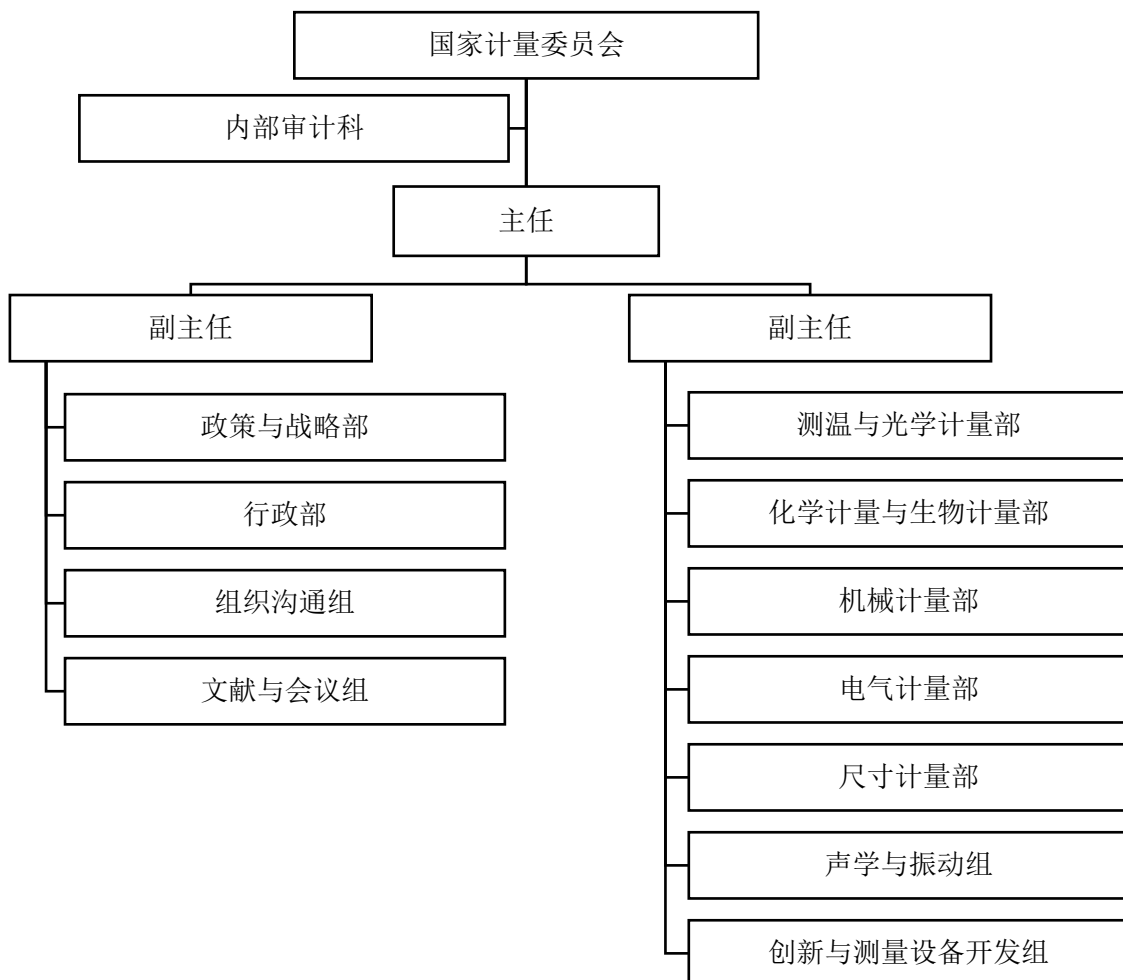

泰国国家计量研究所

National Institute of Metrology (Thailand) (NIMT)

网址: <https://www.nimt.or.th>

邮箱: cs@nimt.or.th

NIMT，泰国国家计量研究所，是东盟最先进的国家级计量机构，也是亚洲为工业、贸易、社会和科学制定测量标准和测量方法的卓越中心之一。NIMT 受法律委托在所有学科中建立、开发和维护国家测量标准，并将其准确性、标准和规范传播到在国内开展的测量活动中。此外，还负责促进计量相关专业的发展。