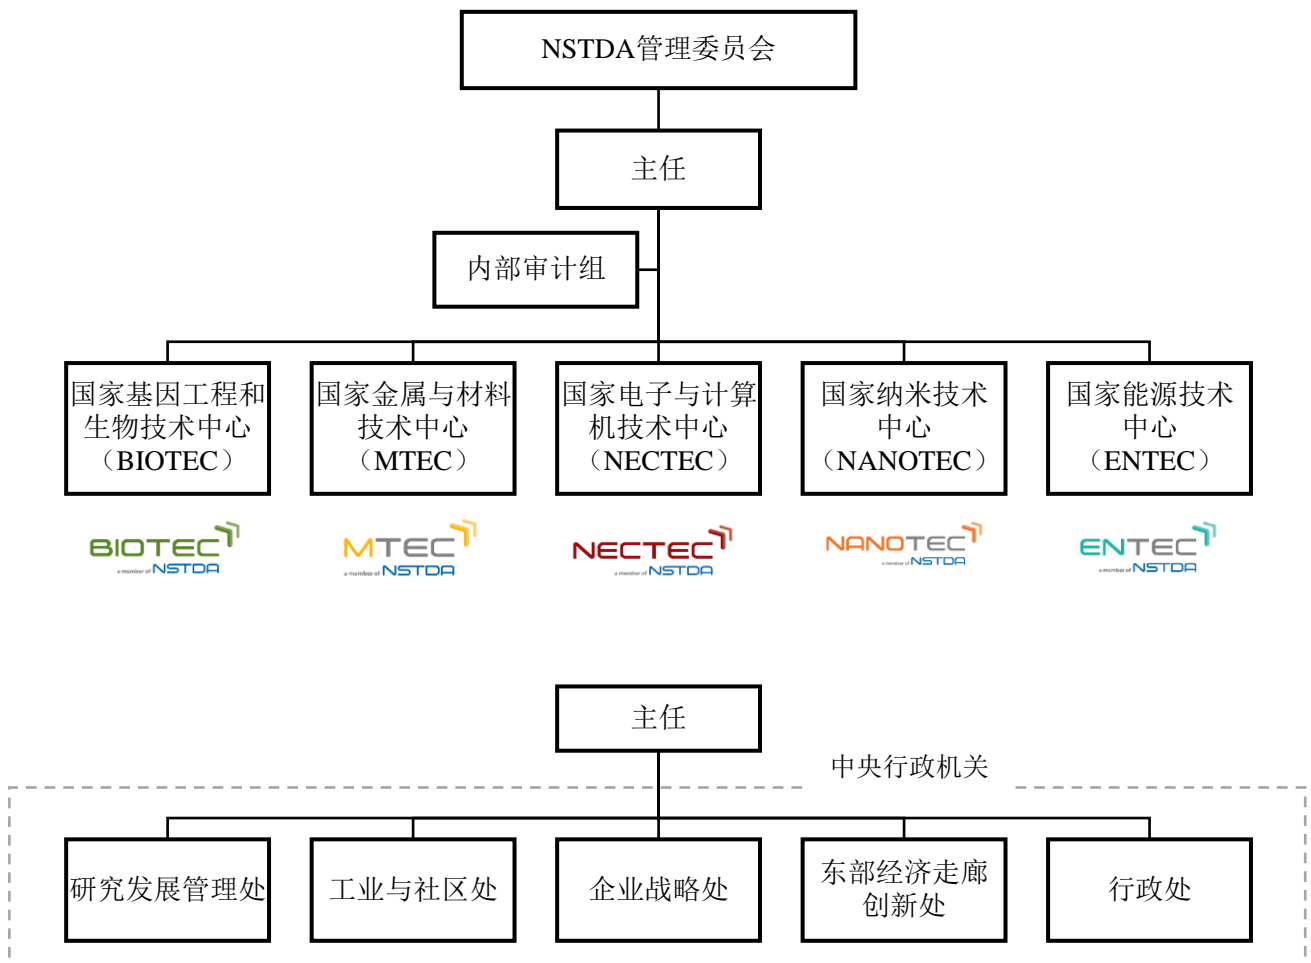

泰国国家科学院

National Science and Technology Development Agency (NSTDA)

网址: <https://www.nstda.or.th>

邮箱: office@oap.go.th

泰国国家科学院肩负加快泰国科技创新发展之重任，以响应行业需求、提升泰国在全球经济中的竞争力，从而为国民经济和社会发展做出贡献。泰国国家科学院通过与国内外学术界、政府、私营和非政府部门的合作实现执行和支持研究与开发、设计与工程、技术转移、科技人力资源开发以及基础设施开发之使命。