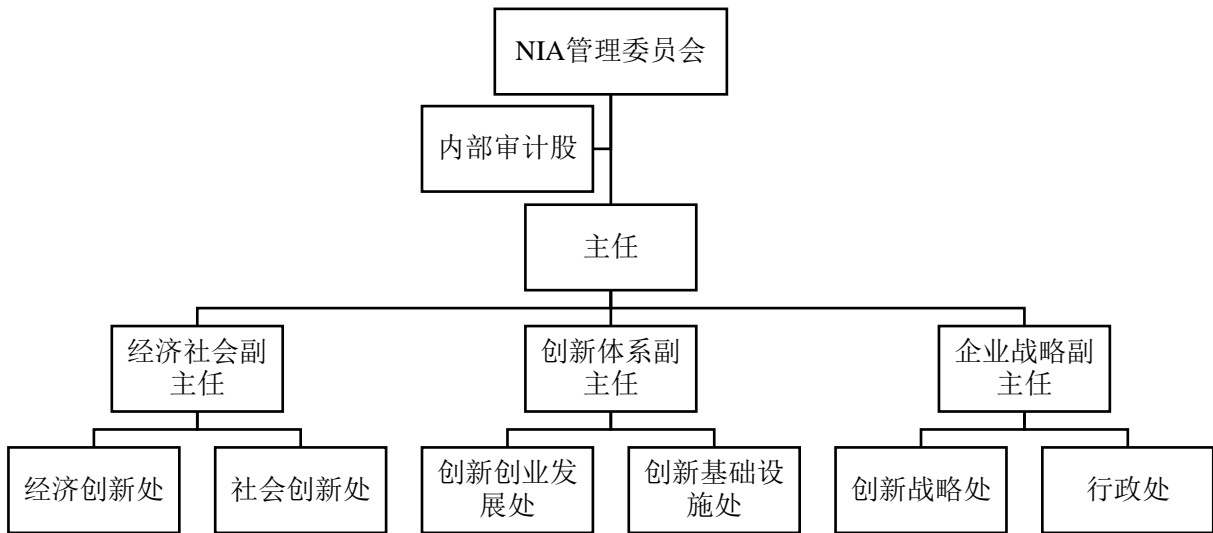

1. 开展水信息管理技术的研发和创新，提高国家水信息与气候数据中心（NHC）的效率。
2. 整合国家卫生健康委信息服务、支持国家水信息管理事业发展。
3. 促进国内外水信息技术的研发和创新合作。
4. 推动研发，并将成果转移至政府、公共部门、私营部门和人民部门。

泰国国家创新局

National Innovation Agency (NIA)

网址: <https://www.nia.or.th>

邮箱: info@nia.or.th

泰国国家创新局 (NIA) 是受高等教育、科研与创新部监管的机构。有独立于科层制的行政系统，其主要任务是提高技术和创新能力，尤其是国家的战略产业。通过结合企业网络与综合学术网络发展战略创新，创建“国家创新生态系统”，提升竞争力，加强和维持国家的经济和社会。

泰国生命科学卓越中心

Thailand Center of Excellence for Life Sciences (TCELS)

网址: <http://www.tcels.or.th>