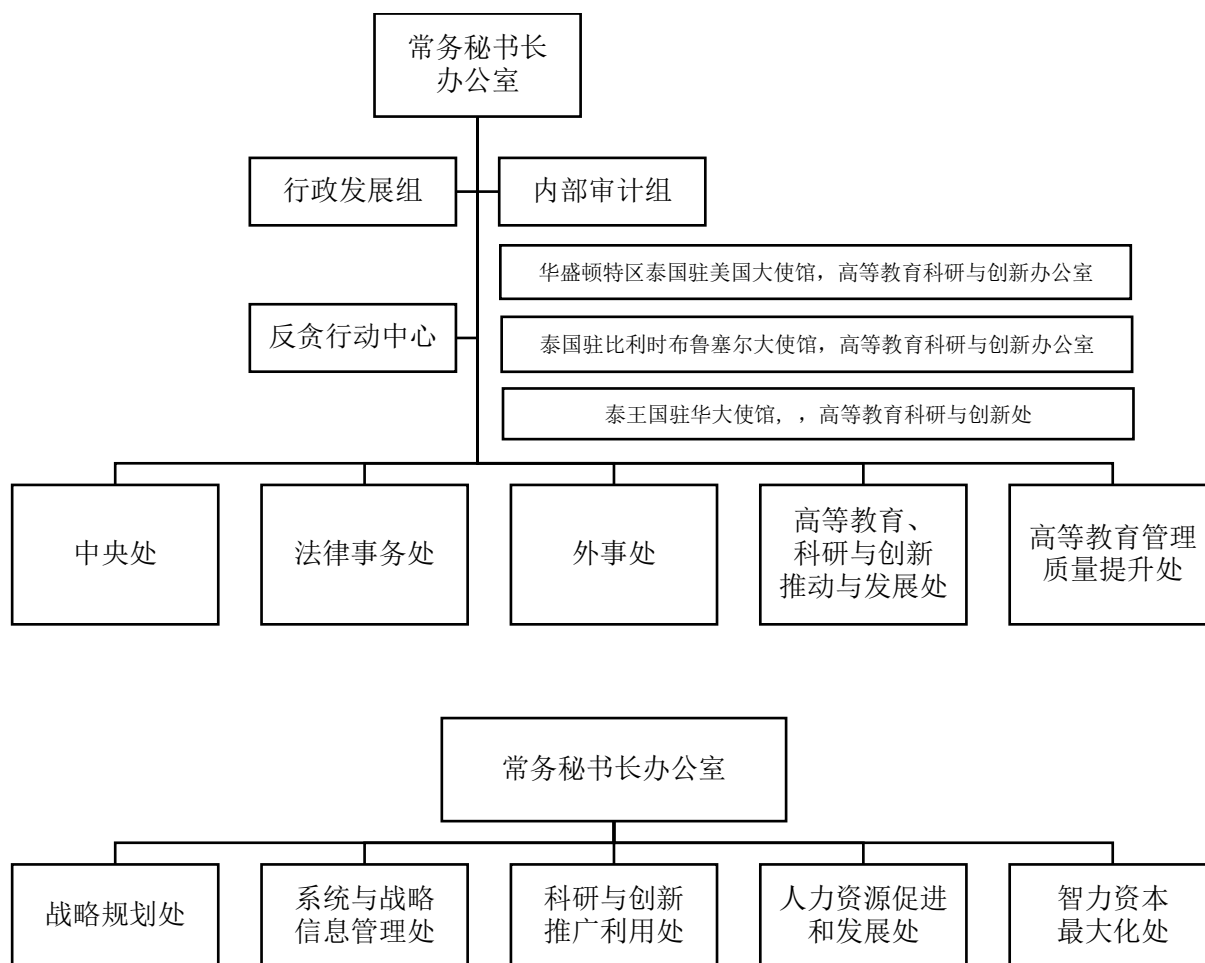

高等教育、科研与创新部常务秘书长办公室

Office of the Permanent Secretary for Higher Education, Science, Research and Innovation

网址: <https://www.ops.go.th>

邮箱: mcs@mhesi.go.th, saraban@mhesi.go.th

高等教育、科研与创新部常务秘书长办公室负责管理部内的政府事务，包括支持教育、科学、研究与创新的持续改革，监督和监测部内机构的绩效，以与国家战略、教育计划、科学和创新计划以及其他计划保持一致。该办提倡终身教育，为培养和发展国家的人力资源制定教育政策和计划，管理终身教育，制定教育标准，确保高等教育质量，支持教育机构的发展，还支持科学、研究和创新的发展，并协调国家研究和创新体系的发展。此外，该办还管理国家研究创新数据库，支持研究创新人员和机构的发展，为研究创新项目提供资助，支持知识的转移和传播，以供实际使用。