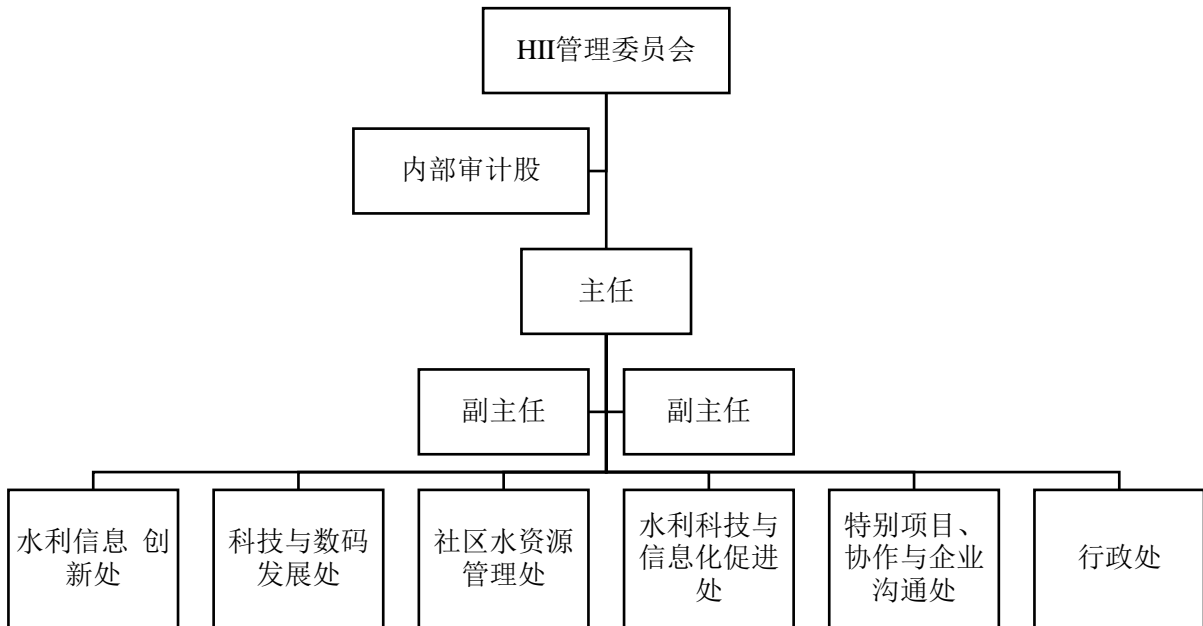

水信息研究所

Hydro-Informatics Institute (HII)

网址: <https://www.hii.or.th>

邮箱: contact@hii.or.th

水信息研究所是一直与泰国水资源管理网络项目和农业信息网络系统项目持续运作的先进研发机构，利用信息技术收集与水资源和农业有关的各种数据，如下：

1. 开展水信息管理技术的研发和创新，提高国家水信息与气候数据中心（NHC）的效率。
2. 整合国家卫生健康委信息服务、支持国家水信息管理事业发展。
3. 促进国内外水信息技术的研发和创新合作。
4. 推动研发，并将成果转移至政府、公共部门、私营部门和人民部门。