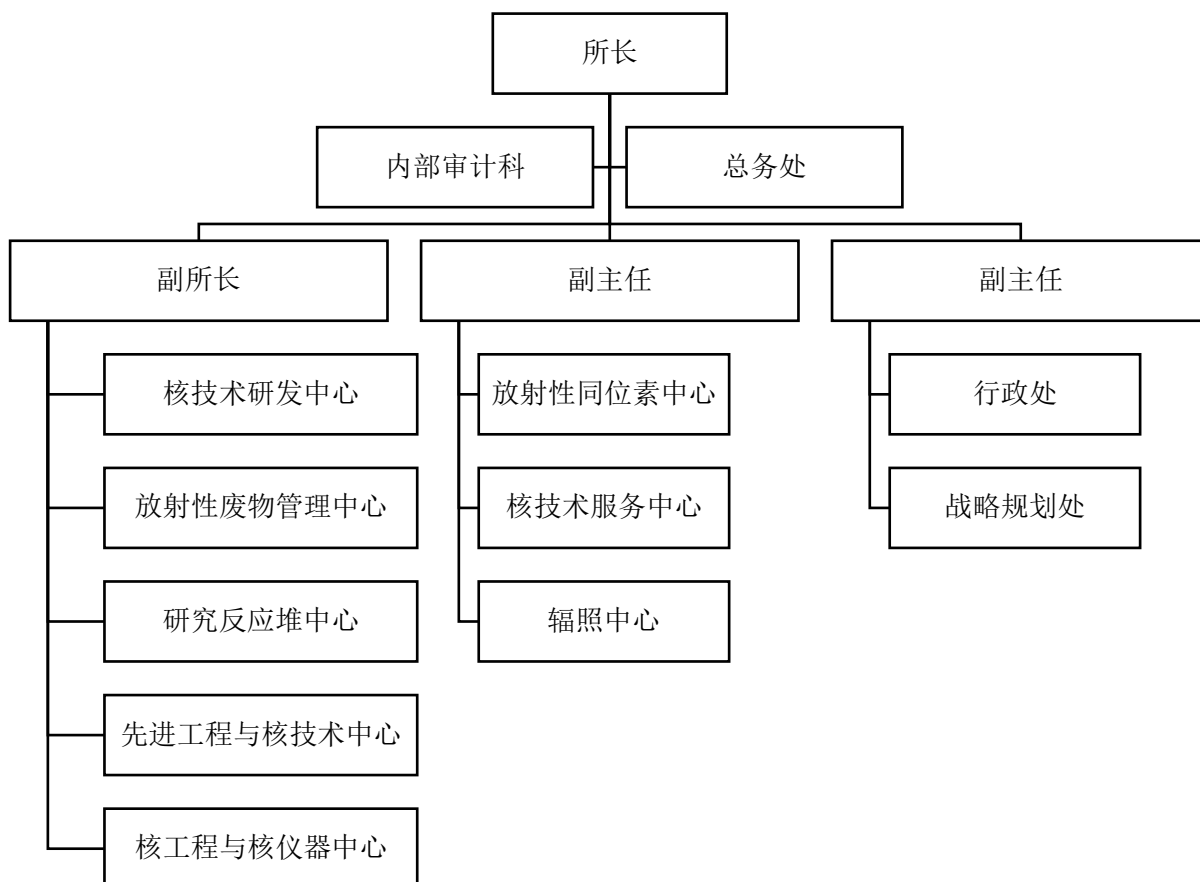

同步辐射光源研究所 (SLRI) 旨在开发其同步加速器光源功能以更有效地开展研究, 同时继续改善其性能和运营。目前, SLRI 拥有 11 个光传输系统和 13 个实验站。此外, 还有另外 1 个正在建设和测试的亚洲轻型输送系统。这将使 SLRI 能够将其服务扩展到更广泛的行业和政府部门, 以满足其用户的多样化需求。除了提供同步灯和先进的同步灯技术, SLRI 的使命是在以下领域促进同步加速器光技术的转移和学习: