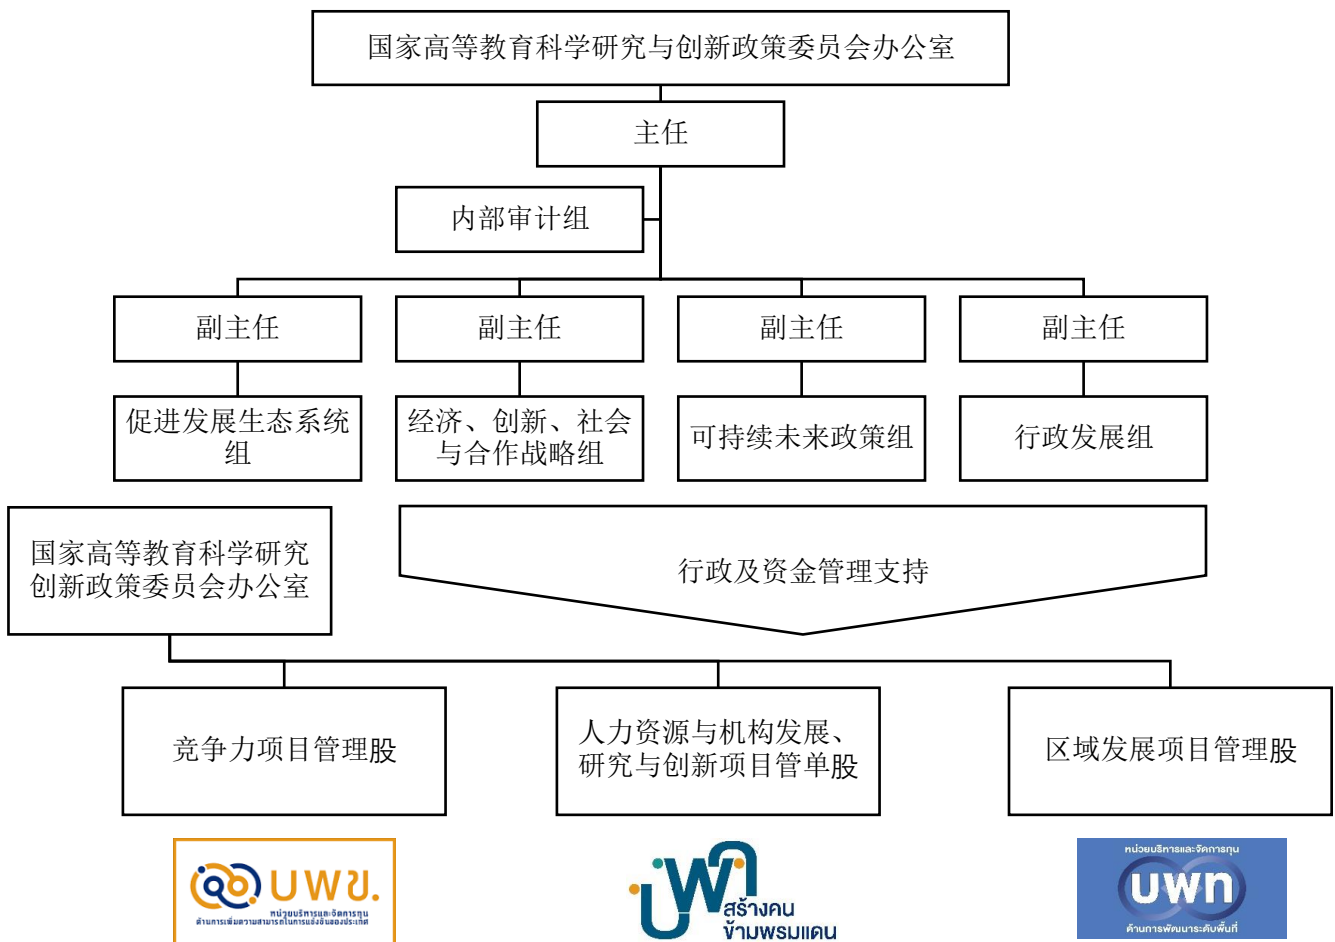

国家高等教育科学研究与创新政策委员会办公室

Office of National Higher Education Science Research and Innovation Policy Council (NXPO)

网址: <https://www.nxpo.or.th>

邮箱: info@nxpo.or.th

国家高等教育科学研究与创新政策委员会办公室 (NXPO) 是隶属于高等教育、科研与创新部的自治公共机构。NXPO 发挥国家高等教育、科学、研究和创新政策委员会秘书处之作用。因此, 负责在政策委员会的指导和指示下制定、部署和监督有关高等教育、科研与创新等国家政策。为实现政策有效部署, NXPO 负责设计战略和措施, 提出法律法规修正案, 建立、维护和允许公众访问高等教育、科研与创新的综合数据库。