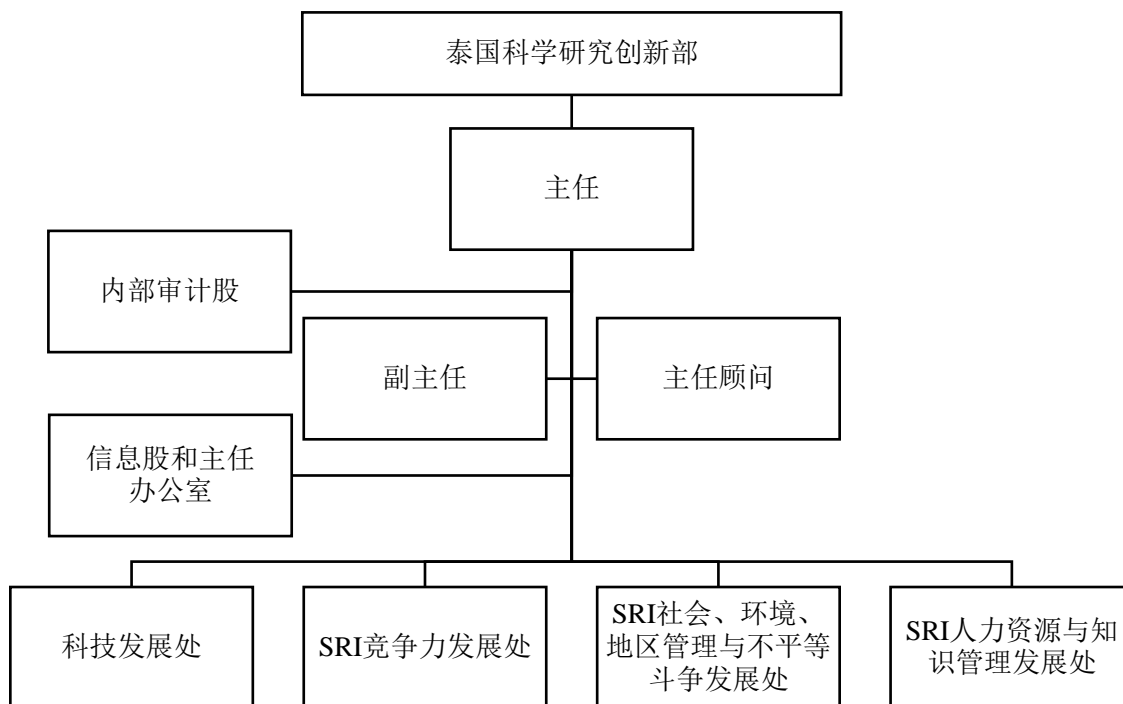

泰国科学研究与创新部

Thailand Science Research and Innovation (TSRI)

网址: <https://www.tsri.or.th>

邮箱: webmaster@tsri.or.th

泰国科学研究与创新部是高等教育、科研与创新部下属的一个独立机构，其目标是促进、支持和推动国家在科学、技术、社会科学、人文和跨学科领域的研究和创新体系。创造知识，制定公共政策，支持研究成果和创新在经济和社会方面的应用，以实现国家的平衡和可持续发展。