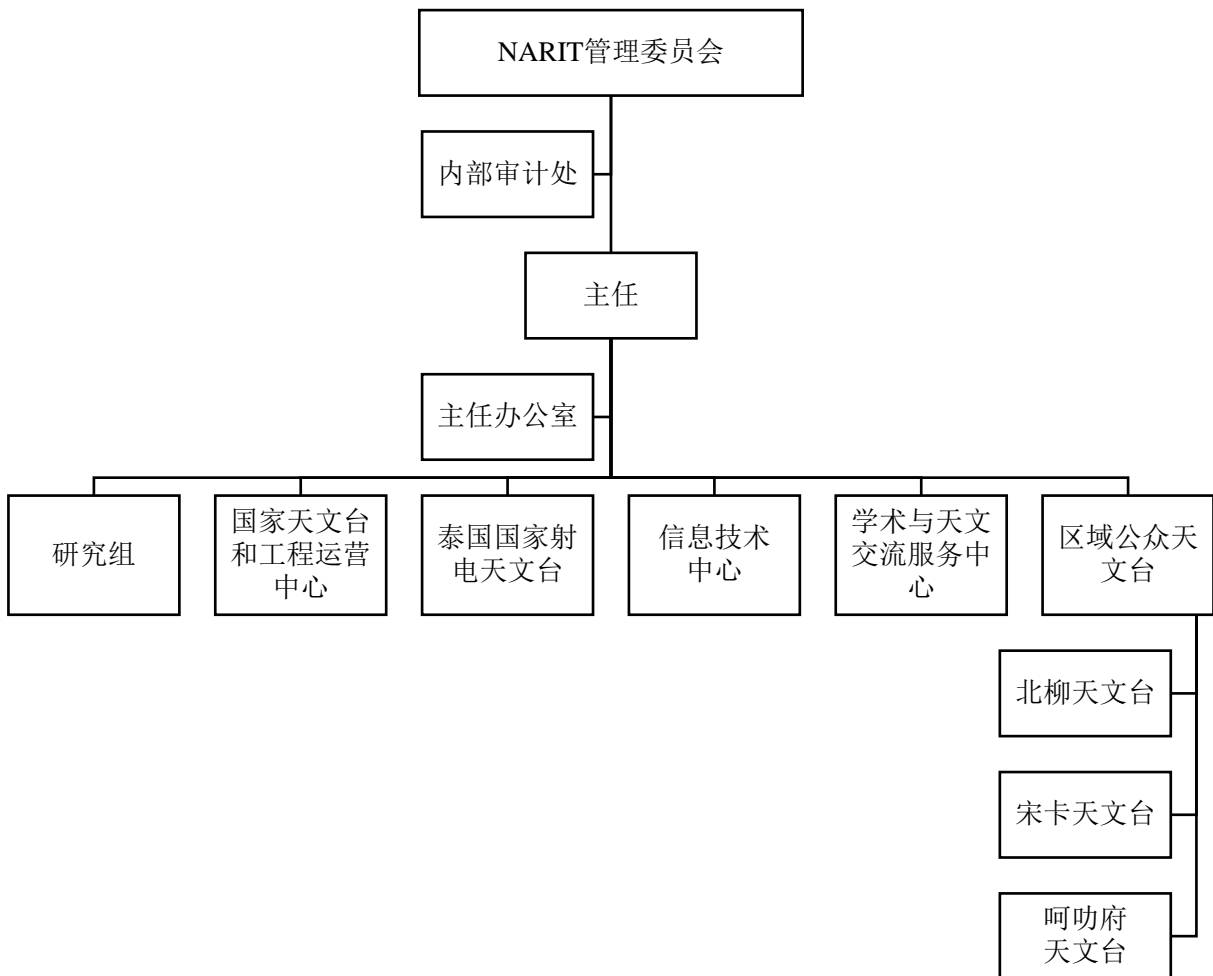

泰国国家天文研究所

National Astronomical Research Institute of Thailand (NARIT)

网址: <https://www.narit.or.th>

邮箱: info@narit.or.th

泰国国家天文研究所是泰国天文学技术发展的主要机构，在利用天文学作为国家可持续发展的工具方面在国际上发挥着重要作用。除了提高科学技术意识，其义务和职责如下：

1. 天文与空间、大气科学等相关领域的研究。
2. 开发技术和工程技术，在天文学和其他相关领域创造创新。
3. 提供向泰国社会传播天文学的学术服务，并支持各级学期。
4. 建立与国内外机构的合作网络。