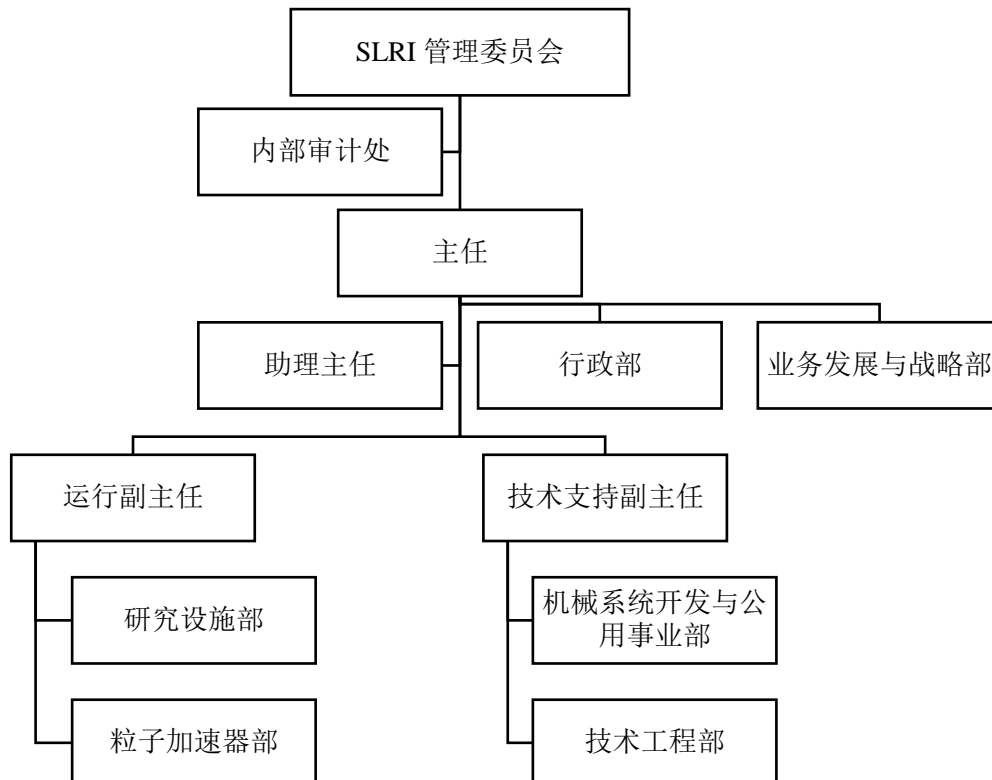

同步辐射光源研究所 (SLRI) 旨在开发其同步加速器光源功能以更有效地开展研究, 同时继续改善其性能和运营。目前, SLRI 拥有 11 个光传输系统和 13 个实验站。此外, 还有另外 1 个正在建设和测试的亚洲轻型输送系统。这将使 SLRI 能够将其服务扩展到更广泛的行业和政府部门, 以满足其用户的多样化需求。除了提供同步灯和先进的同步灯技术, SLRI 的使命是在以下领域促进同步加速器光技术的转移和学习:

- 1.同步辐射光的研究及同步辐射光的利用。
- 2.提供同步光服务和同步光技术。
- 3.同步光技术的推广和学习。