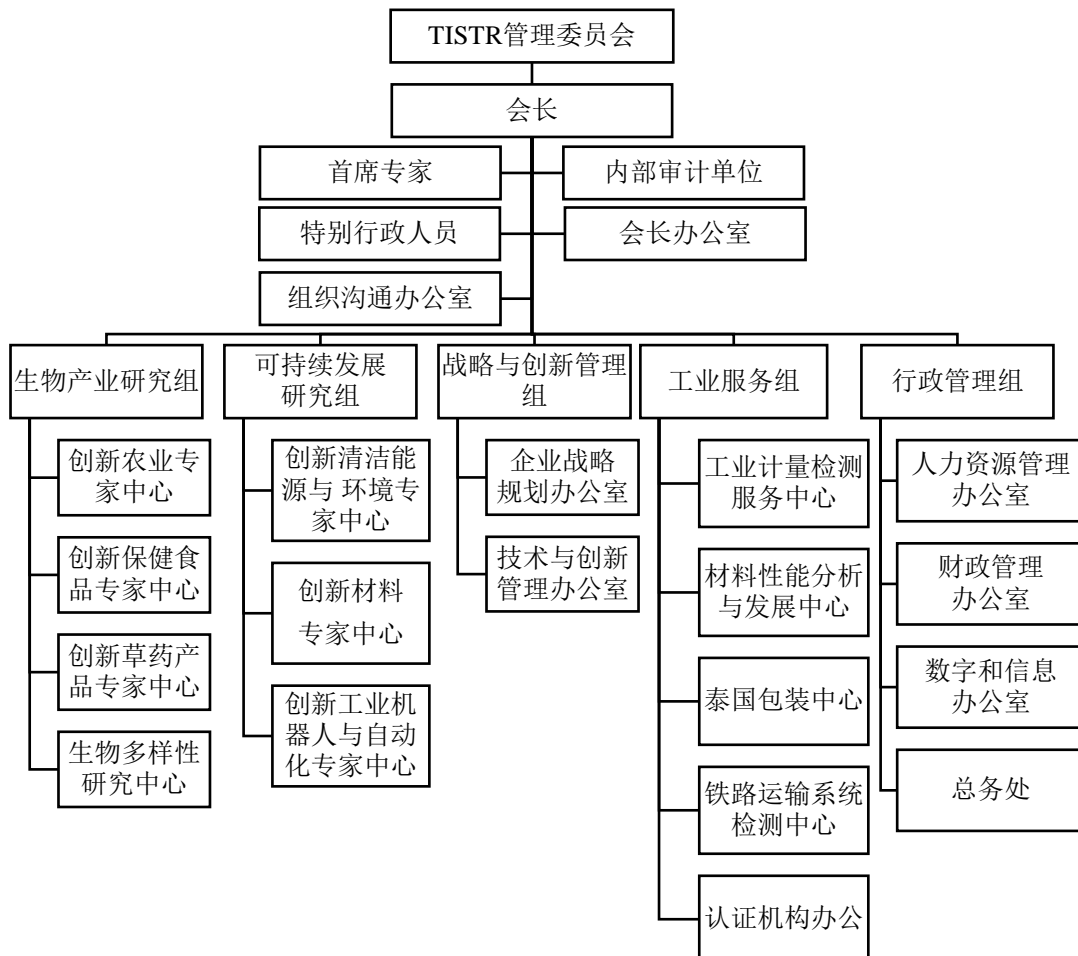

国营企业

泰国科技研究所

Thailand Institute of Scientific and Technological Research (TISTR)

网址: <https://www.nimt.or.th>

邮箱: cs@nimt.or.th

泰国科技研究所最初是一家隶属于泰国应用科学与研究公司下的国有企业，其职责如下：

1. 进行科学、技术和创新的研究、开发与整合，以创造基于生物多样性的增值经济，进而可持续地实现国家竞争力的提高和发展。
2. 将技术和创新转移到工业部门和社区企业，以最大限度地利用经济、社会和环境。
3. 提供分析、测试、校准、质量体系认证、培训和咨询服务，以发挥工业部门的标准作用和竞争力。
4. 发展组织管理体系，成为高效、现代化和良好治理的组织。